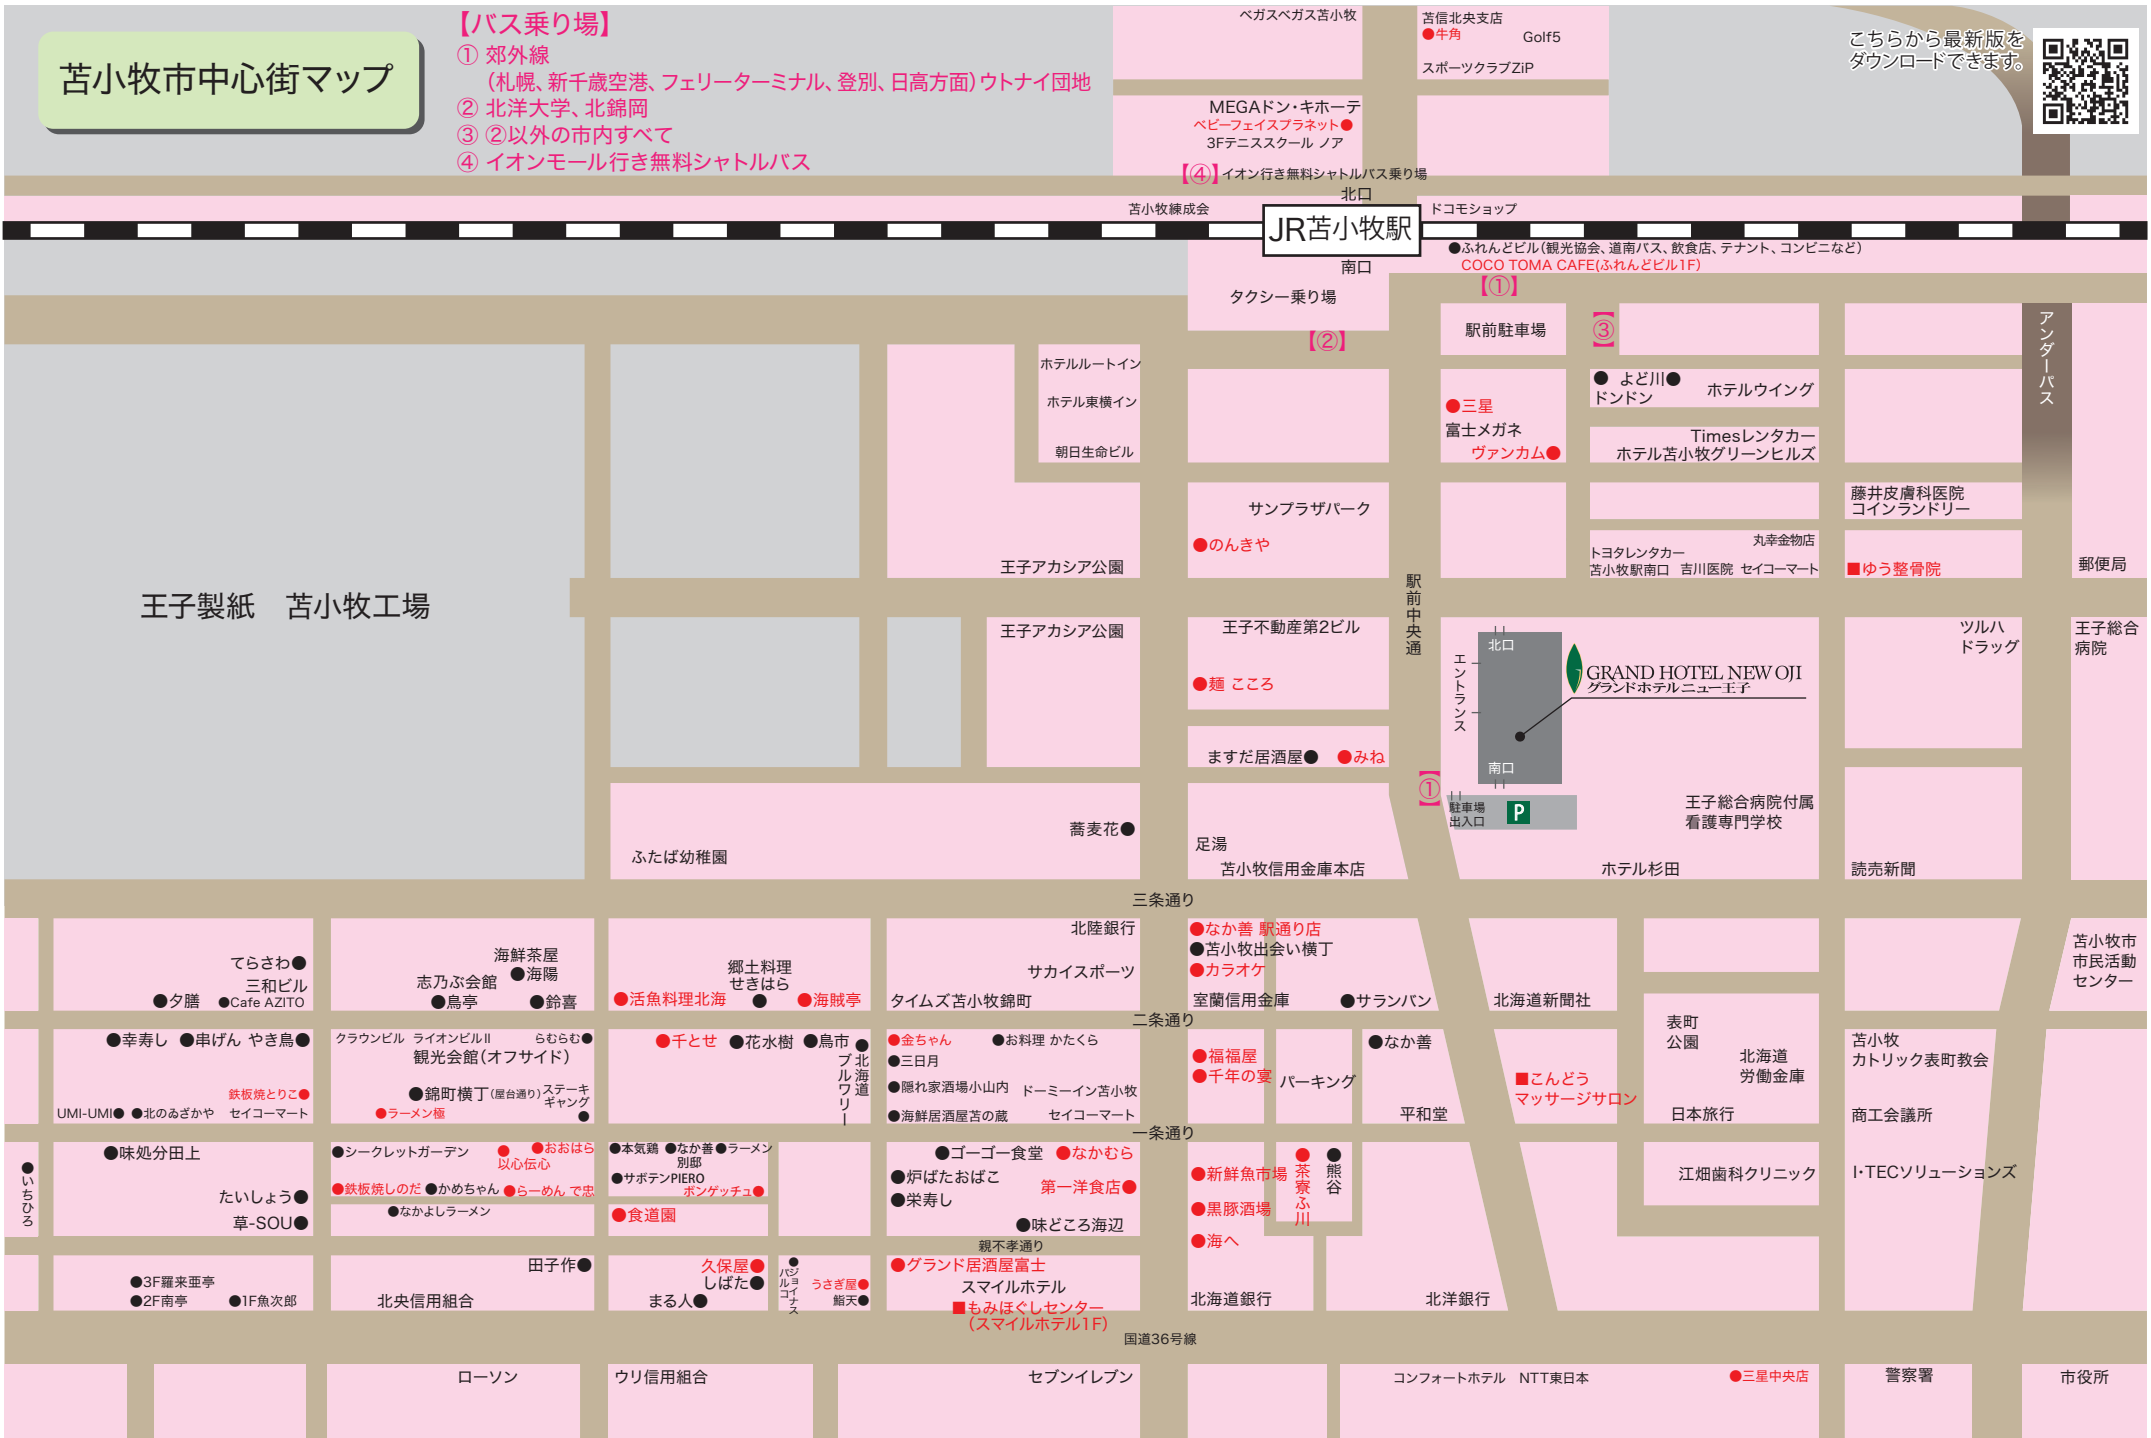

苫小牧市中心街マップ

【バス乗り場】

- ① 郊外線
(札幌、新千歳空港、フェリーターミナル、登別、日高方面)ウトナイ団地
- ② 北洋大学、北錦岡
- ③ ②以外の市内すべて
- ④ イオンモール行き無料シャトルバス

こちらから最新版をダウンロードできます。

●=飲食店 ■=マッサージ店

※赤字表記は日曜日にも営業しています。
(営業日は変更になる場合がございます。)

北海道苫小牧市表町4丁目3-1

TEL 0144-31-3115 FAX 0144-31-3190

GRAND HOTEL NEW OJI
グランドホテルニュー王子

TOMAKOMAI DOWNTOWN MAP

- [BUS STOP]
 ① Sapporo, New Chitose Airport, Ferry terminal, Noboribetsu
 ② Hokuyo University, Kita Nishikioka
 ③ Other Destinations in Tomakomai
 ④ AEON Free Shuttle Bus

You can download the latest map.